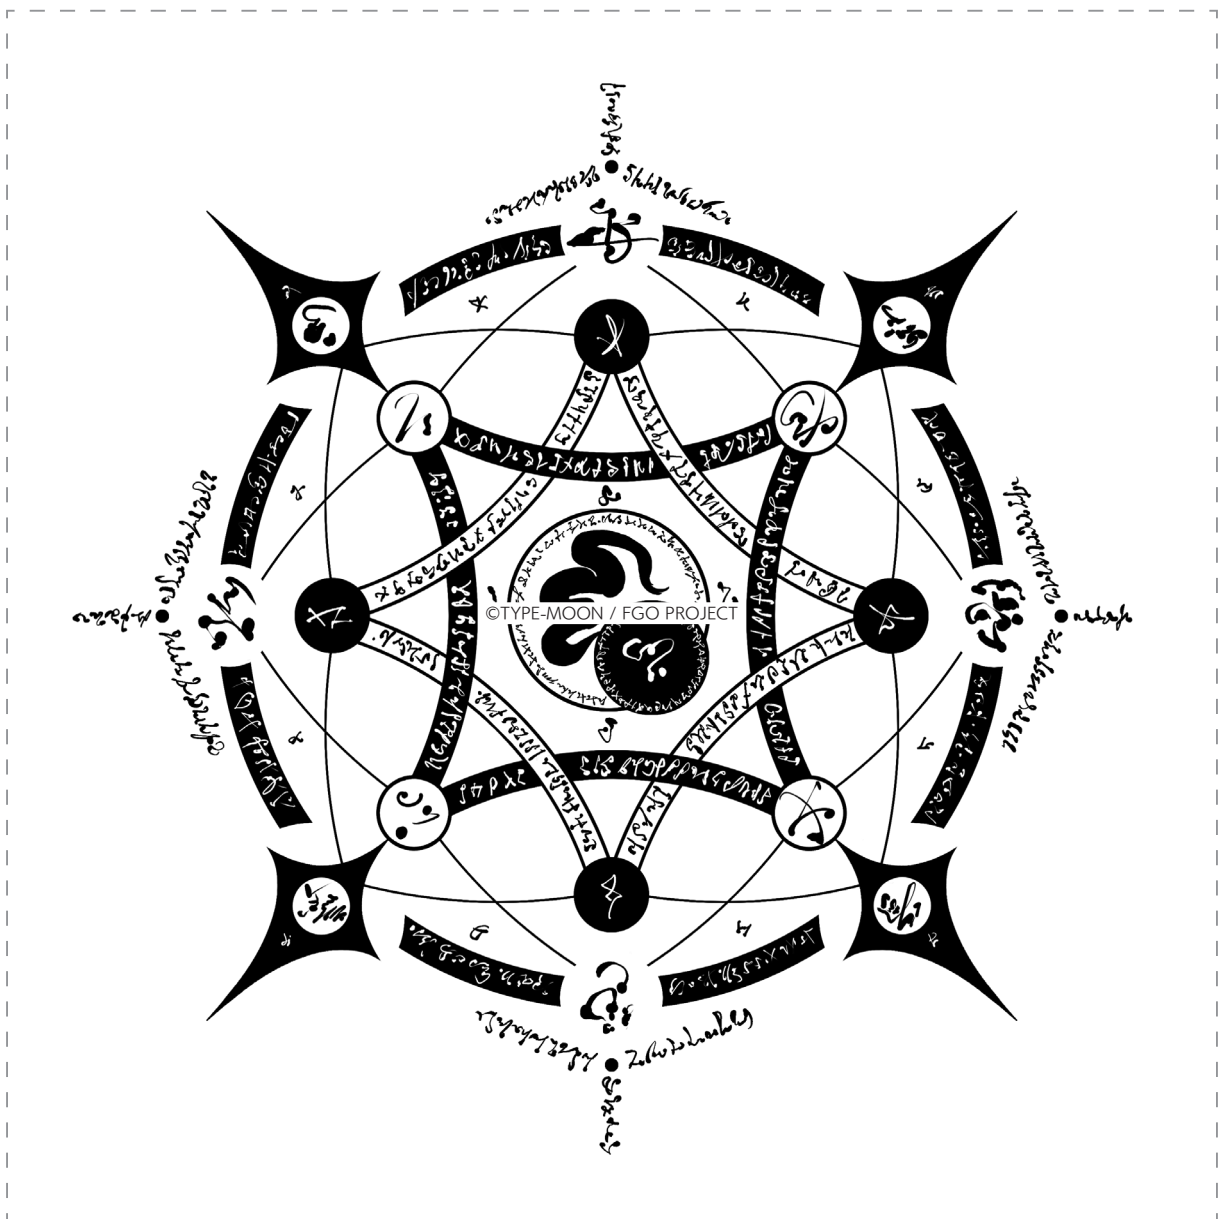

Fate Grand Order

Waltz in the MOONLIGHT LOSTROOM

フェイト/グランドオーダー ワルツ イン ザ ムーンライト/ロストルーム

ARマーカ―

- ① プリントアウト ② 平らな面に置く ③ ゲーム内で召喚サークルを映す

上記手順でも平面がゲーム内で認識できない場合は切り取り線から切り取って同様の手順でお試してください。

※天候や室内の明るさなど、読み込む環境によっては正常に表示されない場合があります。